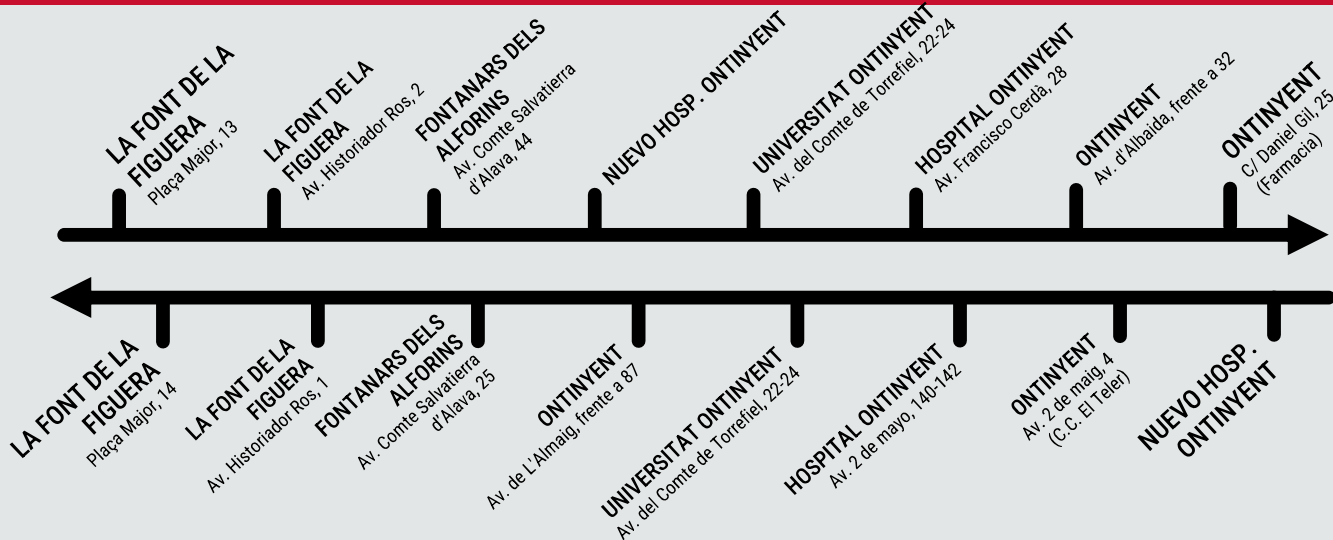

Transport Públic Generalitat Valenciana

LÍNIA 483: LA FONT DE LA FIGUERA – ONTINYENT

HORARI / HORARIO

DILLUNS A DIVENDRES: Tot l'any / LUNES A VIERNES: Todo el año

HORARIS ACTUALITZATS A 29/08/2024

HORARIOS ACTUALIZADOS EL 29/08/2024

ANADA / IDA

	DILLUNS A DIVENDRES LABORABLES / LUNES A VIERNES LABORABLES
LA FONT DE LA FIGUERA	7:00
FONTANARS DELS ALFORINS	7:15
NUEVO HOSP. ONTINYENT	7:40
UNIVERSITAT ONTINYENT	7:45
HOSPITAL ONTINYENT	7:48
ONTINYENT	7:55

TORNADA / VUELTA

	DILLUNS A DIVENDRES LABORABLES / LUNES A VIERNES LABORABLES
NUEVO HOSP. ONTINYENT	18:00
UNIVERSITAT ONTINYENT	18:05
HOSPITAL ONTINYENT	18:08
ONTINYENT	18:15
FONTANARS DELS ALFORINS	18:40
LA FONT DE LA FIGUERA	18:55